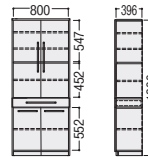

■耐荷重

棚板：約20kg(1枚あたり)
引出し：約20kg(1枚あたり)