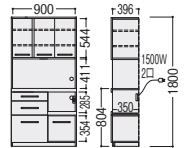

■耐荷重

棚板：約20kg(1枚あたり)   カウンター天板：約30kg
引出し：約20kg(1枚あたり)   スライドテーブル：約10kg