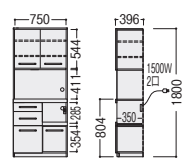

### ■耐荷重

棚板：約20kg(1枚あたり)  
引出し：約20kg(1枚あたり)

WA(ウォールナット)

●プレーンホワイト  
97-5035-0  
**YC-S750R**  
¥115,800

●ウォールナット・アイダホオーク  
97-5035-□  
**YC-S750R-□**  
¥115,800 **NEW**

W750×D396×H1800

- 可動棚/2枚
- コンセント/1500W2口
- 固定金具付

### ■耐荷重

棚板：約20kg(1枚あたり)    カウンター天板：約20kg  
引出し：約20kg(1枚あたり)    スライドテーブル：約10kg

(プレーンホワイト)

●プレーンホワイト  
97-5036-0  
**YC-S900R**  
¥131,200

●ウォールナット・アイダホオーク  
97-5036-□  
**YC-S900R-□**  
¥131,200 **NEW**

W900×D396×H1800