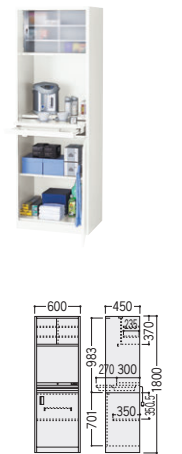

マジック扉タイプ

上側扉は、両サイドに収納できるので、狭い給湯室でも広々と作業できます。
*OK-60MWは上部右扉のみ

■仕様(OK-90MW/60MW)

本体・扉/スチール製、メラミン焼付塗装(ホワイトグレー)
上部可動棚板2枚、下部固定棚板1枚
上部：マジックドア式扉、上棚部樹脂ガラス引戸
下部：両開き扉(90MW)、片開き扉(60MW)
スライドテーブル(ストッパー付)、引出し、コンセント付
タオル掛け1本、ふきん掛け1本

■仕様(OK-60KW)

本体・扉/スチール製、メラミン焼付塗装(ホワイトグレー)
上部可動棚板2枚、下部固定棚板1枚
上部：オープン、上棚部樹脂ガラス引戸
下部：片開き扉、スライドテーブル(ストッパー付)、引出し、コンセント付
タオル掛け1本