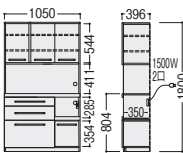

YC-S1050R

■耐荷重

棚板：約20kg(1枚あたり)
引出し：約20kg(1枚あたり)
カウンター天板：約30kg
スライドテーブル：約10kg