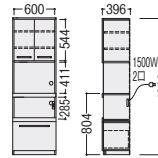

オフィスキッチン

12
ラウンジ・リフレッシュ家具

YCシリーズ (木製)

●プレーンホワイト
① 97-5032-0
YC-S600K
¥105,600

●ウォールナット・アイダホオーク
97-5032-□
YC-S600K-□
¥105,600 **NEW**

W600×D396×H1800

- ●可動棚/4枚
- ●固定金具付

■耐荷重

棚板：約20kg(1枚あたり)
引出し：約20kg(1枚あたり)

■カラー

■共通仕様

前面/プレーンホワイト：オレフィンシート(ハイクロス)
ウォールナット・アイダホオーク：オレフィンシート
本体/プレーンホワイト：ホワイト化粧合板(EBコート仕様)
ウォールナット・アイダホオーク：プリント化粧合板

*蒸気が発生する家電製品は蒸気が家具にあたることにより、変形・変色の原因になりますので十分ご注意ください。

●プレーンホワイト
② 97-5033-0
YC-S1050R
¥155,000

●ウォールナット・アイダホオーク
97-5033-□
YC-S1050R-□
¥155,000 **NEW**

W1050×D396×H1800

- ●可動棚/大2枚、小2枚
- ●コンセント/1500W2口
- ●固定金具付

■耐荷重

棚板：約20kg(1枚あたり)
引出し：約20kg(1枚あたり)
カウンター天板：約30kg
スライドテーブル：約10kg

●プレーンホワイト
97-5034-0
YC-S600R
¥105,600

●ウォールナット・アイダホオーク
97-5034-□
YC-S600R-□
¥105,600 **NEW**

W600×D396×H1800

- ●可動棚/2枚
- ●コンセント/1500W2口
- ●固定金具付

■耐荷重

棚板：約20kg(1枚あたり)   カウンター天板：約20kg
引出し：約20kg(1枚あたり)   スライドテーブル：約10kg

●プレーンホワイト
97-5044-0
YC-S800K
¥115,900

●ウォールナット・アイダホオーク
97-5044-□
YC-S800K-□
¥115,900 **NEW**

W800×D396×H1800

- ●可動棚/4枚
- ●固定金具付

■耐荷重

棚板：約20kg(1枚あたり)
引出し：約20kg(1枚あたり)

●プレーンホワイト
97-5035-0
YC-S750R
¥115,800

●ウォールナット・アイダホオーク
97-5035-□
YC-S750R-□
¥115,800 **NEW**

W750×D396×H1800

- ●可動棚/2枚
- ●コンセント/1500W2口
- ●固定金具付

■耐荷重

棚板：約20kg(1枚あたり)   カウンター天板：約20kg
引出し：約20kg(1枚あたり)   スライドテーブル：約10kg

●プレーンホワイト
97-5036-0
YC-S900R
¥131,200

●ウォールナット・アイダホオーク
97-5036-□
YC-S900R-□
¥131,200 **NEW**

W900×D396×H1800

- ●可動棚/大2枚、小2枚
- ●コンセント/1500W2口
- ●固定金具付

■耐荷重

棚板：約20kg(1枚あたり)   カウンター天板：約30kg
引出し：約20kg(1枚あたり)   スライドテーブル：約10kg

マジックドアタイプ (スチール製)

52-2602-0 **OK-90MW**
¥223,200

W900×D450×H1800

- ●重量67kg
- ●1口コンセント付

52-2603-0 **OK-60MW**
¥169,300

W600×D450×H1800

- ●重量49kg
- ●1口コンセント付

52-2604-0 **OK-60KW**
¥153,700

W600×D450×H1800

- ●重量44kg
- ●1口コンセント付

マジック扉タイプ

上側扉は、両サイドに収納できるので、狭い給湯室でも広々と作業できます。
*OK-60MWは上部右扉のみ

■仕様(OK-90MW/60MW)